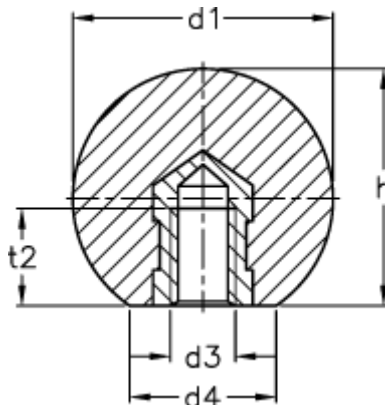

Varenummer: 20135410

Beskrivelse: E+G Kugleknop DIN 319-KU-20-M5-E-MS

Mål

$d1$	= 20
$d3$	= M5
$d4$ ca.	= 12
h	= 18.0
$t2$ min.	= 7.5